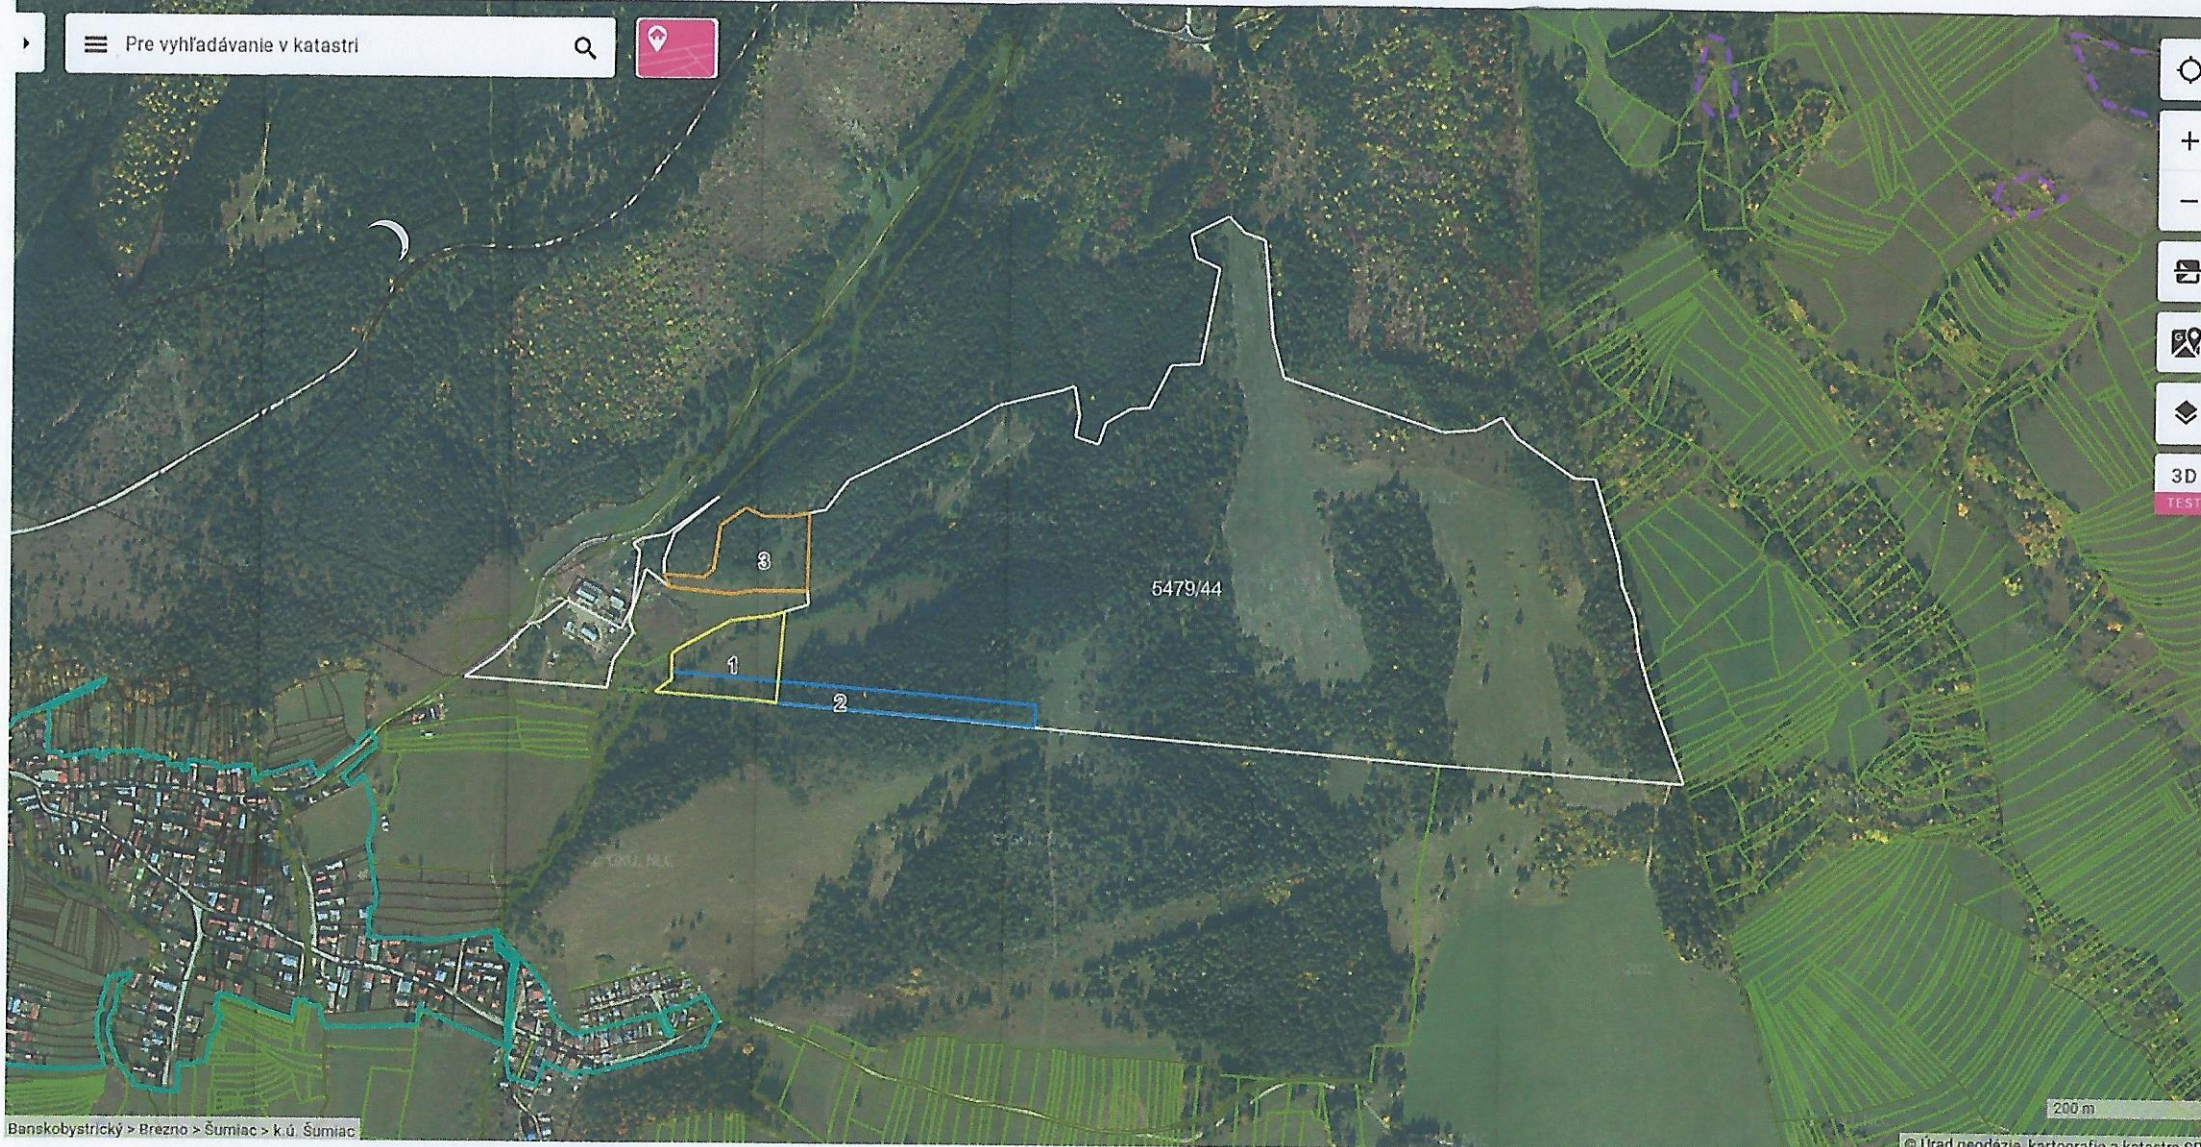

3D

TEST

200 m